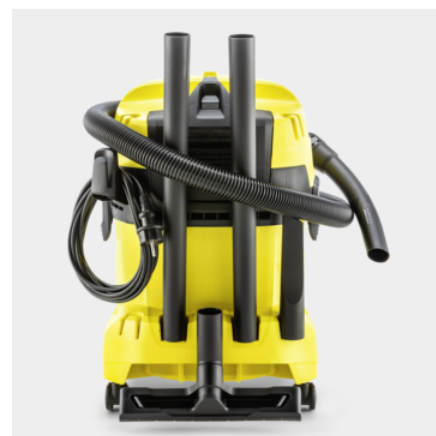

Vano porta accessori e porta cavo

- Salvaspazio e pratico sistema di stoccaggio degli accessori
- Il cavo d'alimentazione può essere riposto in sicurezza utilizzando il gancio portacavi